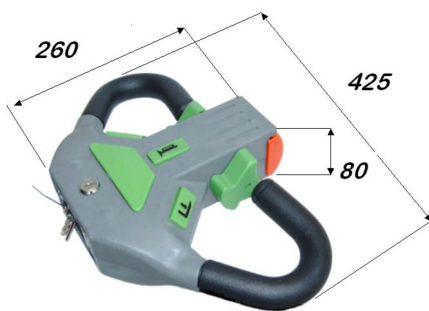

JDR

TILLER HEAD
COMANDO TIMONE

- ERGONOMIC DESIGN
- DISEGNO ERGONOMICO
- ABS COVER
- COPERTURA IN ABS
- HALL EFFECT COMMAND 0 – 5 V
- COMANDO AD EFFETTO HALL 0-5 V
- OPERATING VOLTAGE 12- 24 – 36 V
- ALIMENTAZIONE 12 – 24 – 36 V

- AVAILABLE IN DIFFERENT SOLUTIONS.
- DISPONIBILE IN DIVERSE VERSIONI.

SIZE/DIMENSIONS mm

DISTRIBUTED BY:
DISTRIBUITO DA:

**Ricambi
& Ricambi**
Parts for electric movement

RICAMBI & RICAMBI S.R.L. Via Roma, 87 – 23868 Valmadrera LC